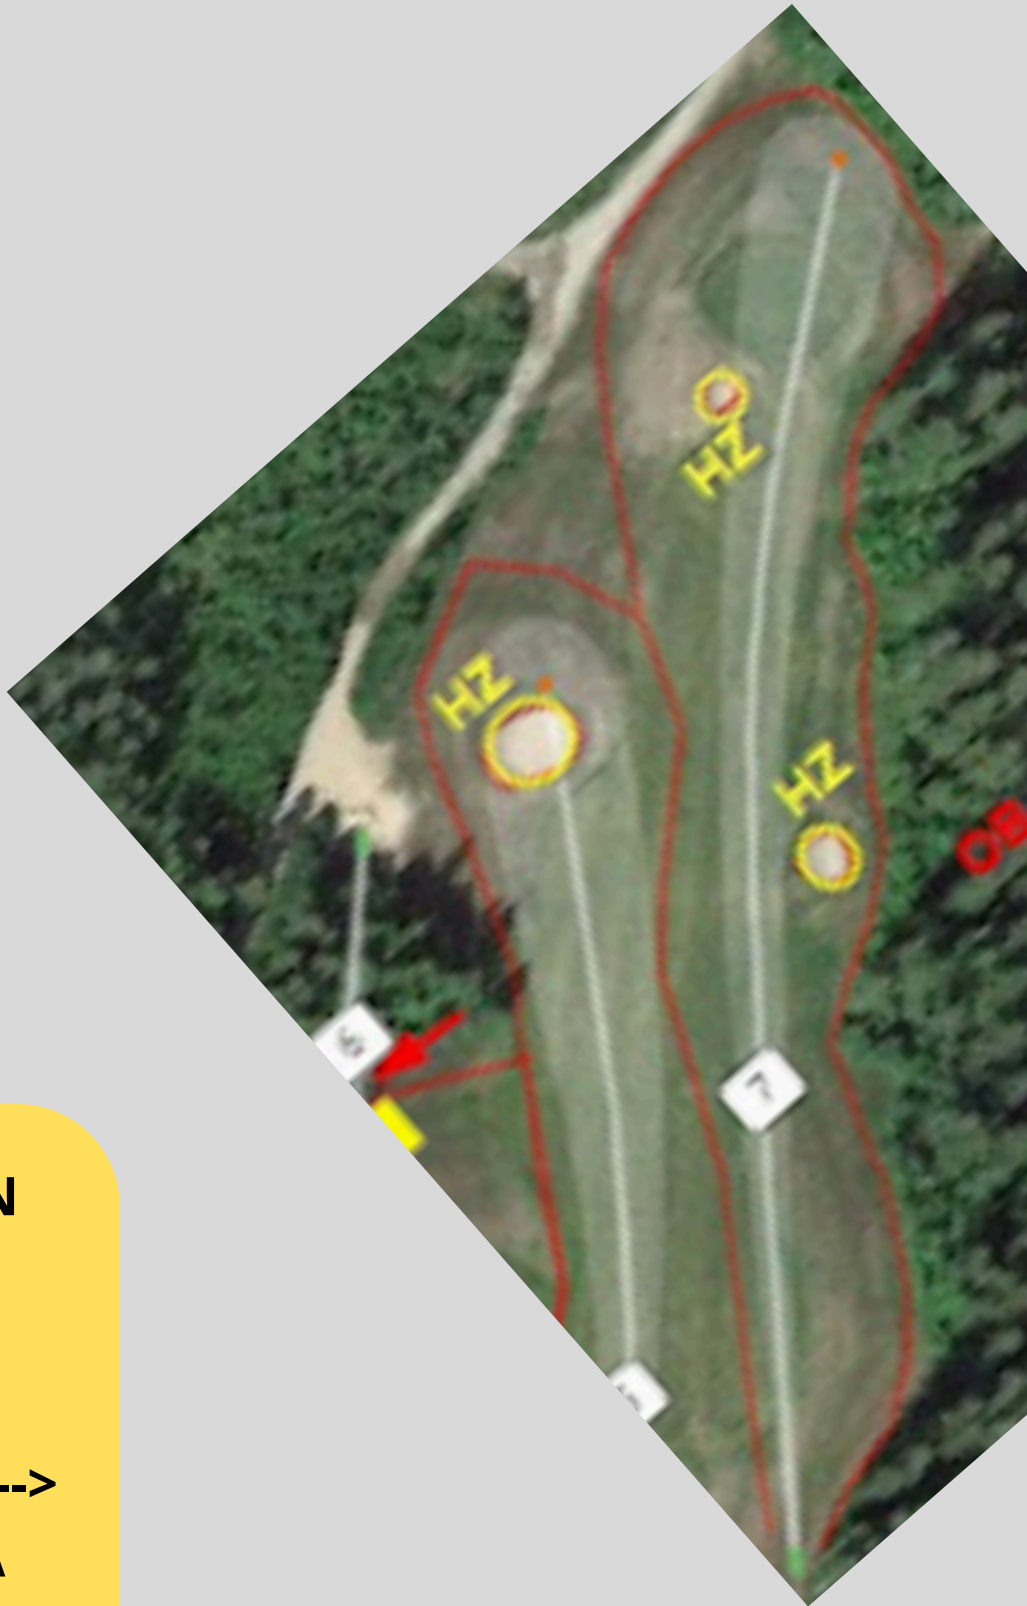

# Impilinna DiscGolfPark

5

PAR 4

176 M

OB KOKO VÄYLÄN  
YMPÄRILLÄ.

HIEKKAMONTTU  
HAZARD ALUE -> JATKA  
KIEKOLTA RANGAISTUS  
HEITON KERA.

# Impilinna DiscGolfPark

6

PAR 3

97 M

JOS AVAUS HEITTO EI  
PÄÄDY SAAREEN OB  
RAJOJEN SISÄPUOLELLE  
TAI EI SUORITA MANDO  
SÄÄNTÖÄ OIKEIN, TULEE  
SINUN JATKAA  
DROPZONELTA  
RANGAISTUS HEITON  
KERA.

# Impilinna DiscGolfPark

7

PAR 4

228 M

OB KOKO VÄYLÄN  
YMPÄRILLÄ.

HIEKKAMONTUT  
HAZARD ALUEITA -->  
JATKA KIEKOLTA  
RANGAISTUS HEITON  
KERA.