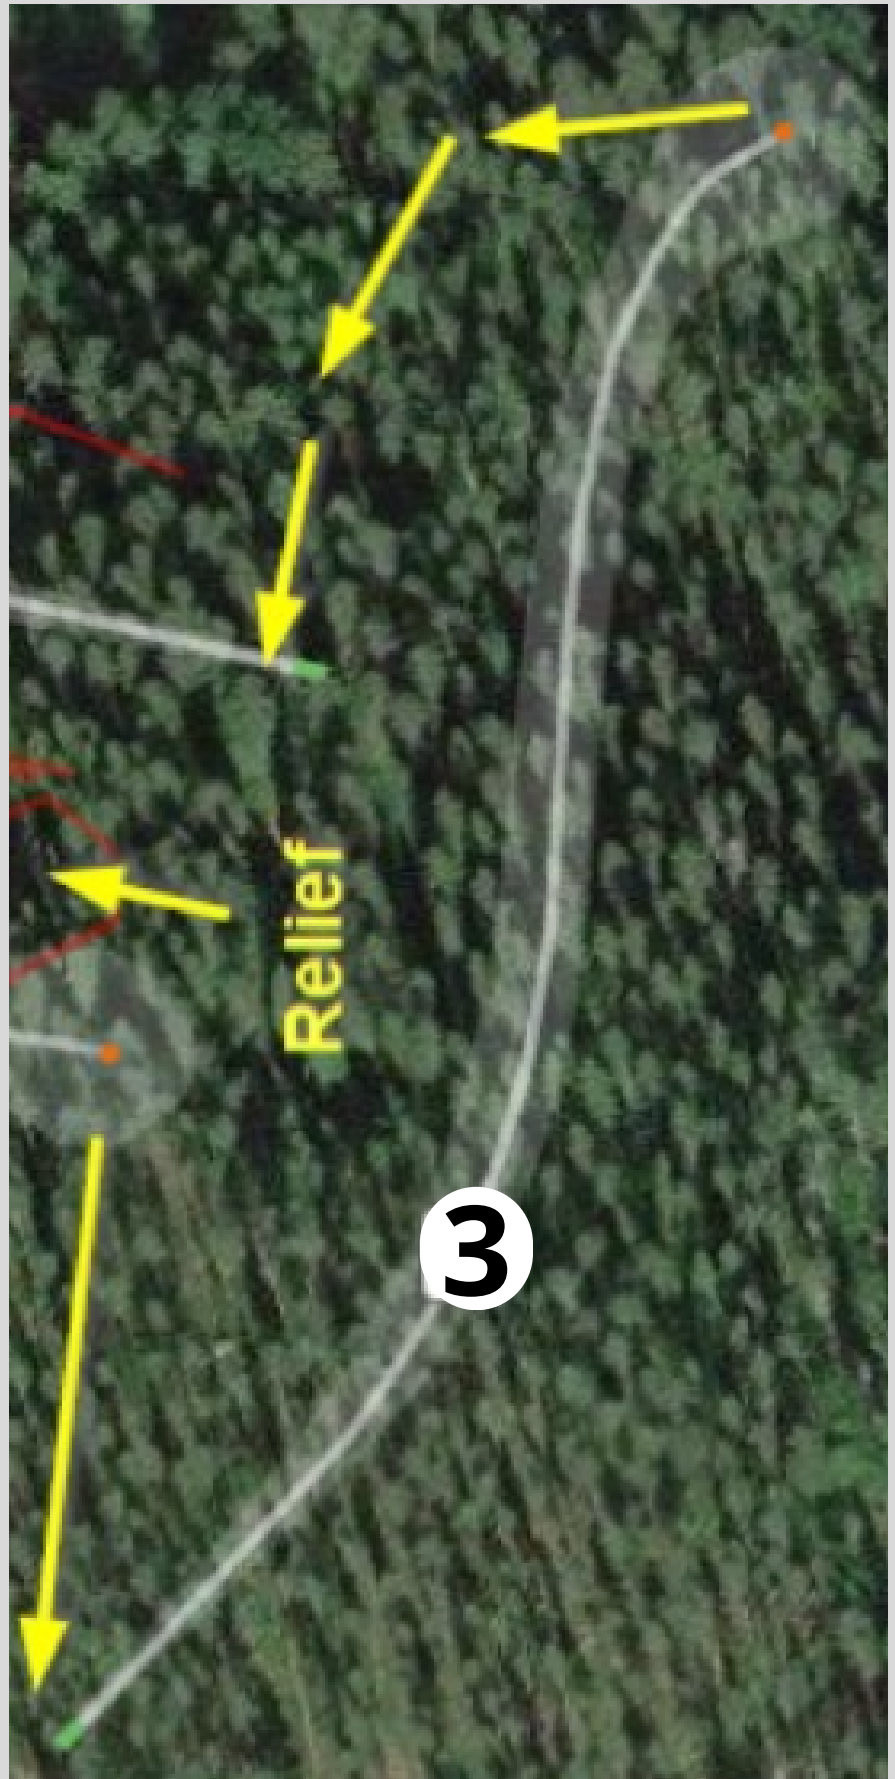

Impilinna DiscGolfPark

3

PAR 4

236 M