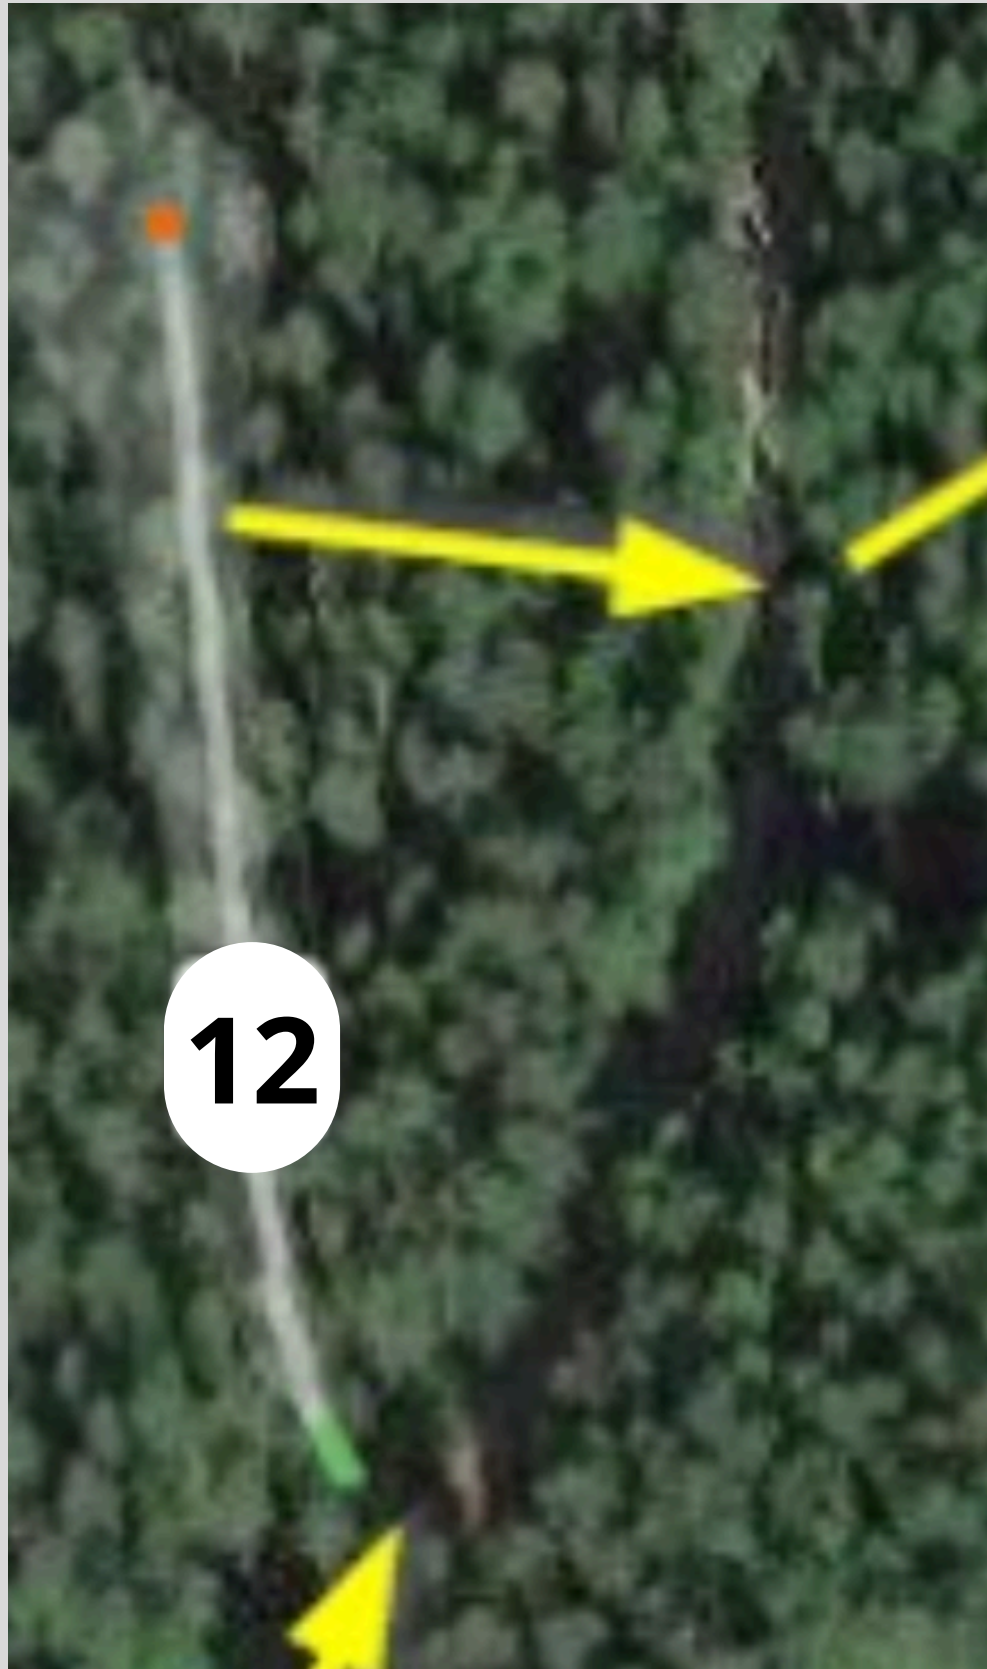

Impilinna DiscGolfPark

12

PAR 3

77 M